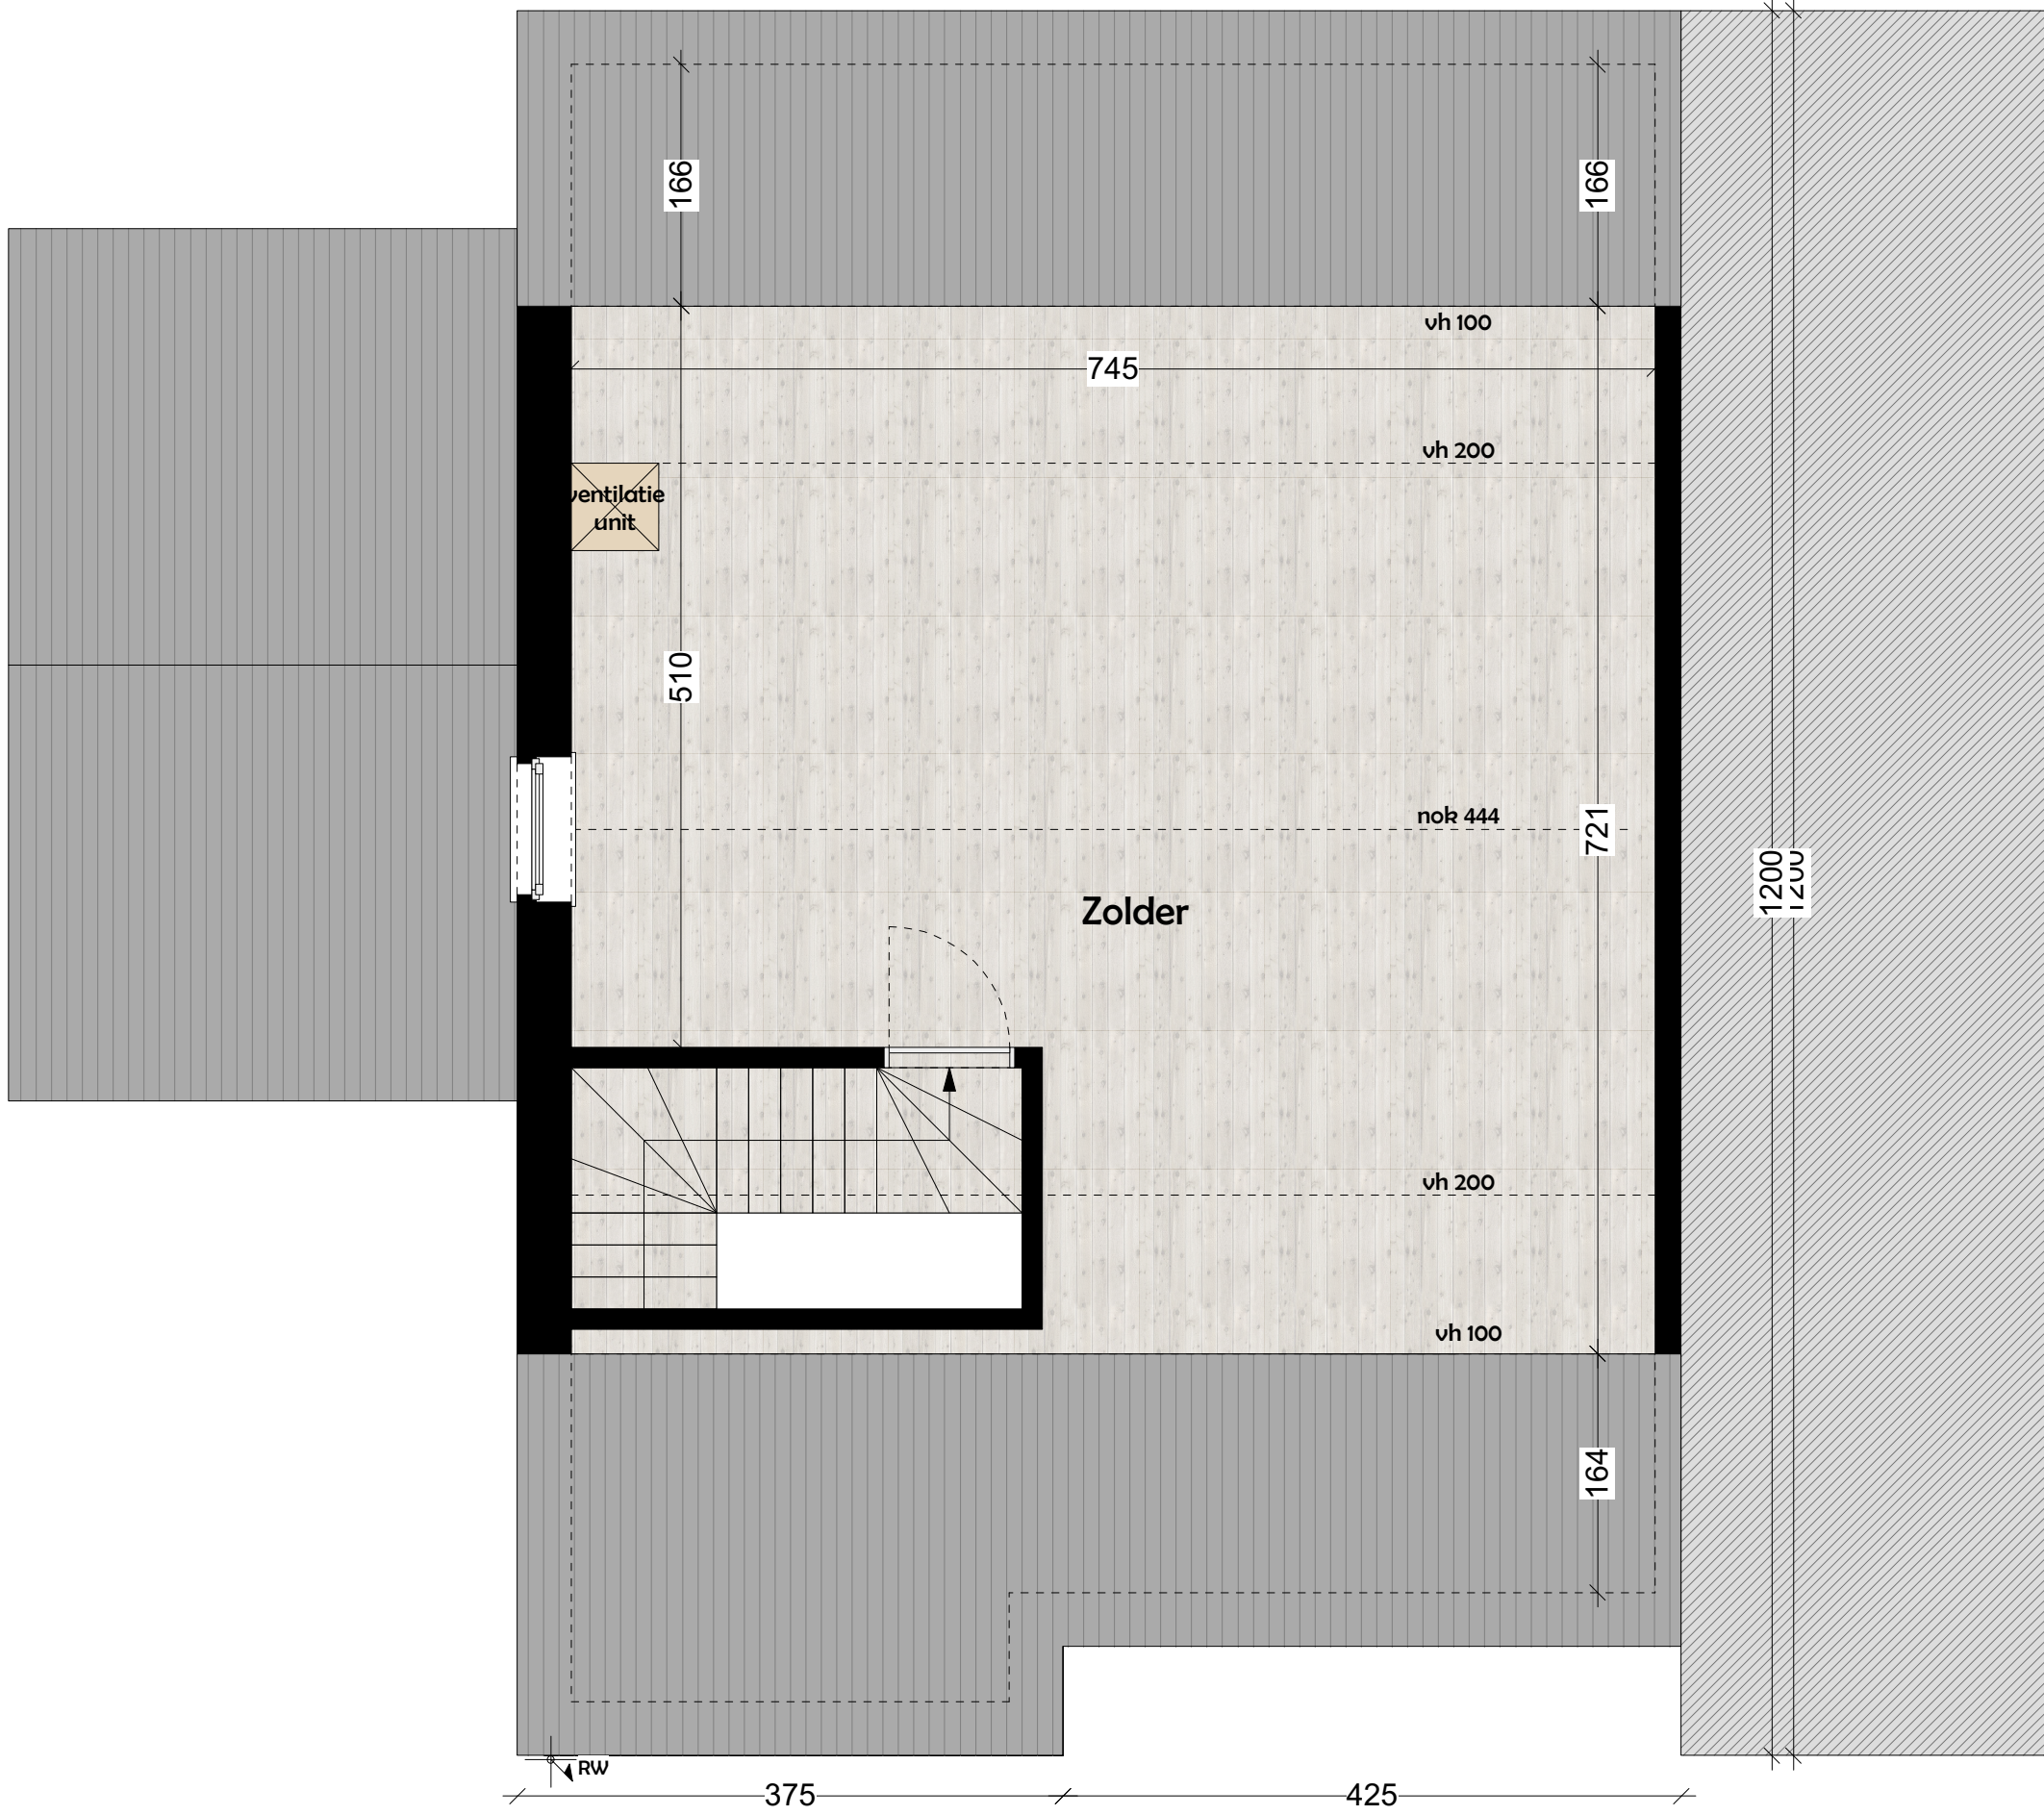

GELIJKVLOERS

LOT 2

schaal 1/50

350 800

350 375 425 1150

VERDIEPING

LOT 2

schaal 1/50

1150

350

800

ZOLDER

LOT 2

schaal 1/50

LOT 2
VOORGEVEL

LOT 2
ACHTERGEVEL

LOT 2
LINKERGEVEL